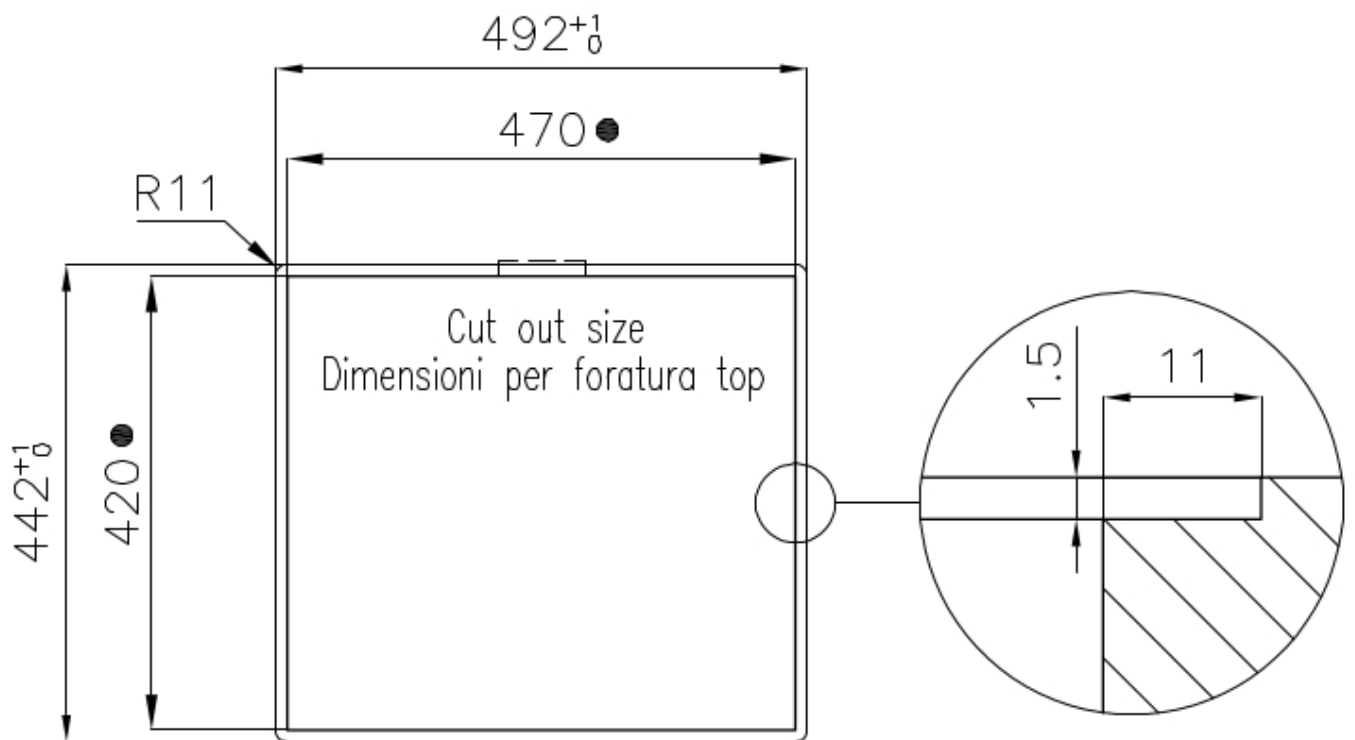

- Built-in cut out for FTS – Foratura per installazione FTS

ACCESSORI OPZIONALI