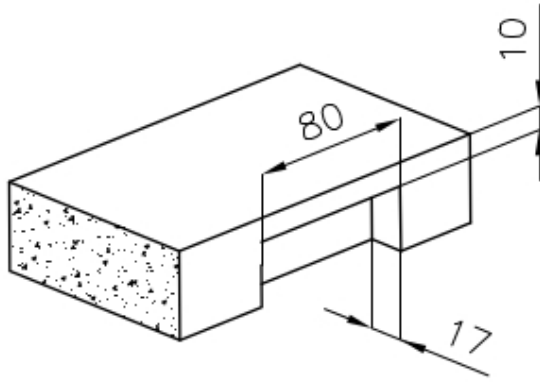

- Built-in cut out for FTS – Foratura per installazione FTS

ACCESSORI OPZIONALI